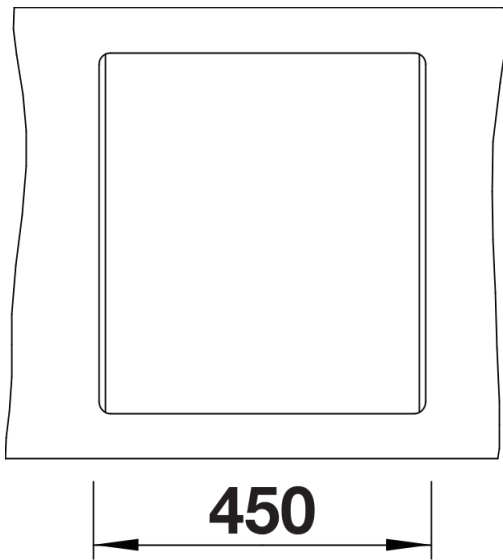

- Ablaufgarnitur mit Raumsparrohr
- 3 ½" Korbventil mit integrierter Abлаuffernbedienung (Drehknopf)

Details

Aufsicht

Ausschnitt

Frontansicht

Seitenansicht