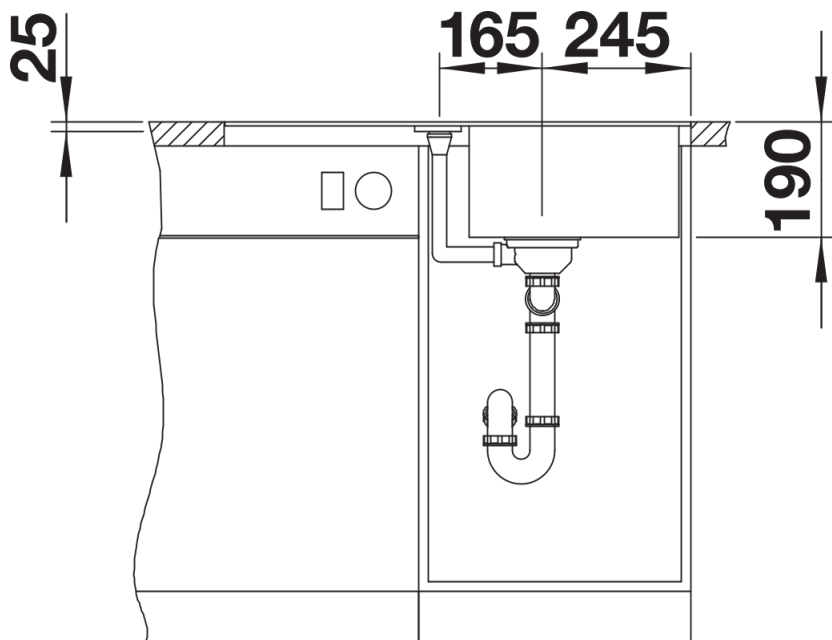

Produktdatenblatt METRA 45 S-F

Art. Nr. 525917

Vorteil

- Moderne, geradlinige Gestaltung
- Separater Ablauf für hohes Maß an Komfort
- Geräumiges Becken bietet viel Platz beim Spülen
- Reversibel einbaubar

- Ablaufgarnitur mit Raumsparrohr
- 3 ½" Korbventil mit integrierter Ablaufernbedienung (Drehbetätigung)

Details

Aufsicht

Ausschnitt

Frontansicht

Seitenansicht