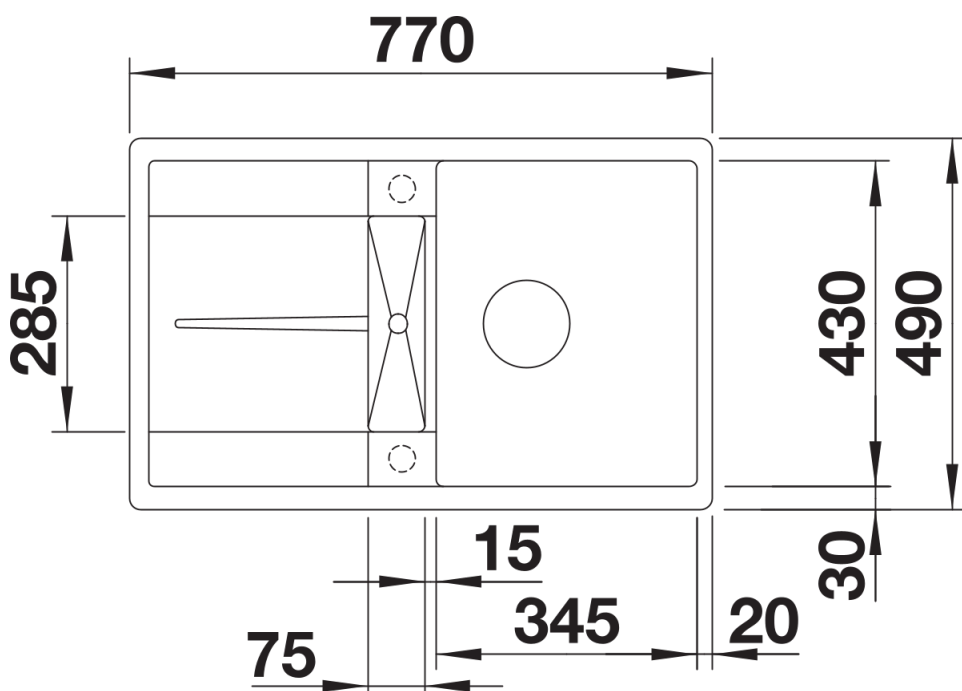

Produktdatenblatt METRA 45 S-F

Art. Nr. 525917

Vorteil

- Moderne, geradlinige Gestaltung
- Separater Ablauf für hohes Maß an Komfort
- Geräumiges Becken bietet viel Platz beim Spülen
- Reversibel einbaubar

- Ablaufgarnitur mit Raumsparrohr
- 3 ½" Korbventil mit integrierter Ablaufernbedienung (Drehbetätigung)

Details

Aufsicht

Ausschnitt

Frontansicht

Seitenansicht