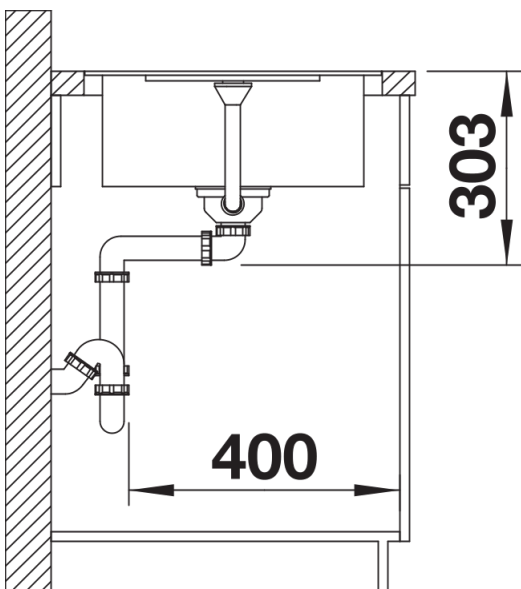

Produktdatenblatt METRA 45 S-F

Art. Nr. 525917

Vorteil

- Moderne, geradlinige Gestaltung
- Separater Ablauf für hohes Maß an Komfort
- Geräumiges Becken bietet viel Platz beim Spülen
- Reversibel einbaubar

- Ablaufgarnitur mit Raumsparrohr
- 3 ½" Korbventil mit integrierter Ablaufernbedienung (Drehbetätigung)

Details

Aufsicht

Ausschnitt

Frontansicht

Seitenansicht