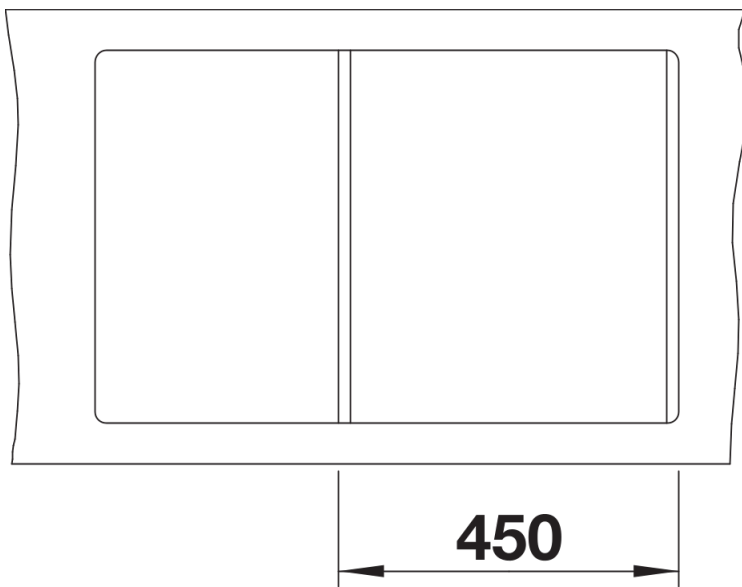

Produktdatenblatt METRA 45 S-F

Art. Nr. 525917

Vorteil

- Moderne, geradlinige Gestaltung
- Separater Ablauf für hohes Maß an Komfort
- Geräumiges Becken bietet viel Platz beim Spülen
- Reversibel einbaubar

Farben

Verfügbare Farben

schwarz
anthrazit
felsgrau
vulkangrau
weiß
softweiß
cafe

SILGRANIT schwarz

Planungshinweise

- Ausschnitt-Daten für alle Einbauverfahren finden Sie in unserem Internet-Download

Lieferumfang

- Ablaufgarnitur mit Raumsparrohr
- 3 ½" Korbventil mit integrierter Ablaufernbedienung (Drehbetätigung)

Details

Aufsicht

Ausschnitt

Frontansicht

Seitenansicht