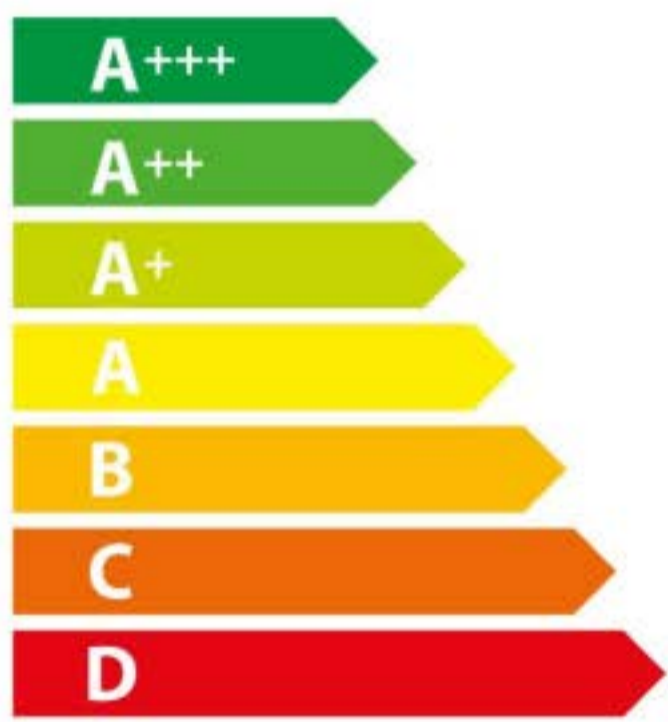

# ENERG

енергия · ενεργεια

## B24CR31G0

**71** L

**0,87** kWh/Zyklus \*

**0,69** kWh/Zyklus \*

\* цикъл · cyklus · portion · zykus · πρόγραμμα · ciclo · tsükkel · ohjelma · ciklus · ciklas · cikls · čiklu · cyclus · cykl · ciclu · program · cykel