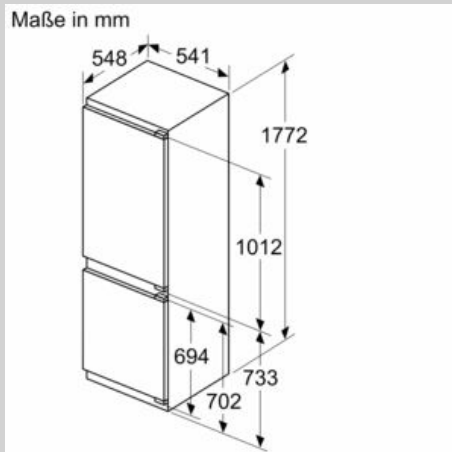

#### Maße

- Gerätemaße ( H x B x T): 177.2 cm x 54.1 cm x 54.8 cm
- Nischenmaße (H x B x T): 177.5 cm x 56.0 cm x 55.0 cm

#### Zubehör

- 3 x Eierablage, 1 x Eiswürfelschale

N 50, Einbau-Kühl-Gefrier-Kombination mit  
Gefrierbereich unten, 177.2 x 54.1 cm, Flachscharnier  
KI5862FE0

## Maßzeichnungen

Die angegebenen Möbeltürmaße gelten für eine Türfuge von 4 mm.

Maße in mm

Die in der Tabelle empfohlenen Spaltmaße sind einzuhalten, um eine kollisionsfreie Öffnung der Gerätetüre zu gewährleisten und Beschädigungen am Küchenmöbel zu vermeiden.