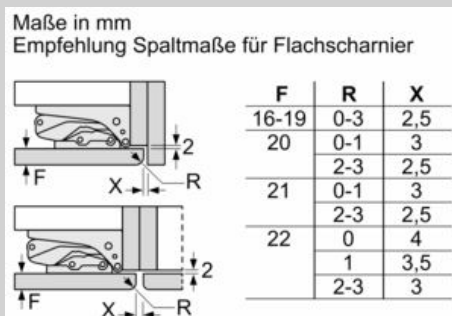

#### Maße

- Gerätemaße ( H x B x T): 177.2 cm x 54.1 cm x 54.8 cm
- Nischenmaße (H x B x T): 177.5 cm x 56.0 cm x 55.0 cm

#### Zubehör

- 3 x Eierablage, 1 x Eiswürfelschale

N 50, Einbau-Kühl-Gefrier-Kombination mit  
Gefrierbereich unten, 177.2 x 54.1 cm, Flachscharnier  
KI5862FE0

## Maßzeichnungen

Die angegebenen Möbeltürmaße gelten für eine Türfuge von 4 mm.

Maße in mm

Die in der Tabelle empfohlenen Spaltmaße sind einzuhalten, um eine kollisionsfreie Öffnung der Gerätetüre zu gewährleisten und Beschädigungen am Küchenmöbel zu vermeiden.