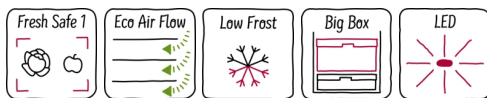

N 50, Einbau-Kühl-Gefrier-Kombination mit Gefrierbereich unten, 177.2 x 54.1 cm, Flachscharnier  
KI5862FE0

Einbau Kühl-Gefrierkombination mit Fresh Safe 1, hält Obst und Gemüse länger frisch mit perfekter Luftzirkulation im Kühlbereich.

- ✓ Fresh Safe 1 – Frischeschublade für Obst und Gemüse.
- ✓ Eco Air Flow – konstante Luftzirkulation für optimale Temperaturen und gleichmäßiges Kühlen.
- ✓ LowFrost: Verringert die Eisbildung im Gefrierteil und es kann schneller abgetaut werden.
- ✓ Die geräumige Big Box schafft den idealen Platz für allerlei große Lieblingszutaten im Gefrierer
- ✓ LED-Beleuchtung – langlebige LEDs rücken Ihre Lebensmittel ins richtige Licht.