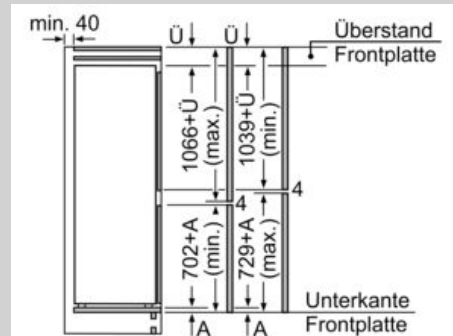

#### Maße

- Gerätemaße ( H x B x T): 177.2 cm x 54.1 cm x 54.8 cm
- Nischenmaße (H x B x T): 177.5 cm x 56.0 cm x 55.0 cm

#### Zubehör

- 3 x Eierablage, 1 x Eiswürfelschale

N 50, Einbau-Kühl-Gefrier-Kombination mit  
Gefrierbereich unten, 177.2 x 54.1 cm, Flachscharnier  
KI5862FE0

## Maßzeichnungen

Die angegebenen Möbeltürmaße gelten für eine Türfuge von 4 mm.

Maße in mm

Die in der Tabelle empfohlenen Spaltmaße sind einzuhalten, um eine kollisionsfreie Öffnung der Gerätetüre zu gewährleisten und Beschädigungen am Küchenmöbel zu vermeiden.