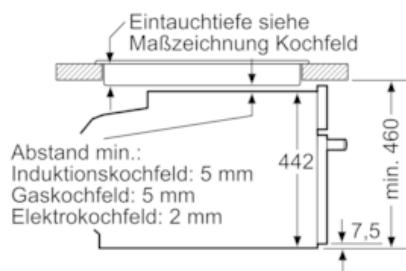

iQ700, Einbau-Kompaktbackofen mit Mikrowellenfunktion, 60 x 45 cm, Schwarz CM836GPB6

Maßzeichnungen

Einbau mit einem Kochfeld.

Maße in mm