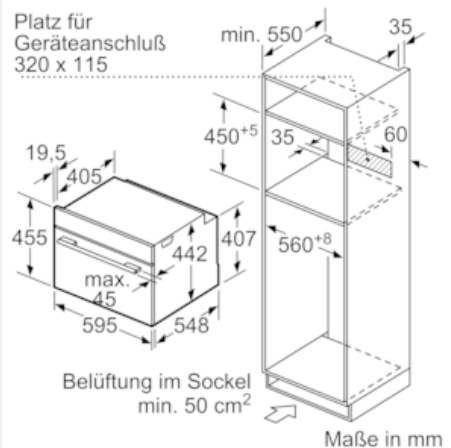

#### Maße

- Gerätemaße (HxBxT): 455 x 594 x 548 mm
- 
- Nischenmaße (HxBxT): 455 mm x 560 mm x 550 mm
- „Maße und Einbauhinweise zu diesem Gerät gemäß technischer Zeichnung beachten“
- Wir empfehlen Ihnen, Komplementär-Produkte innerhalb der Produktserie iQ700 zu wählen, um die bestmögliche Einbausituation Ihrer Einbaugeräte zu gewährleisten.

### Maßzeichnungen

Einbau mit einem Kochfeld.

Maße in mm

Maße in mm

Wird das Kompaktgerät unter einem Kochfeld eingebaut, muss folgende Arbeitsplattenstärke (ggf. inkl. Unterkonstruktion) beachtet werden.

Kochfeld-Typ	min. Arbeitsplattenstärke	
	aufgesetzt	flächenbündig
Induktionskochfeld	42 mm	43 mm
Vollflächen-Induktionskochfeld	52 mm	53 mm
Gaskochfeld	32 mm	43 mm
Elektrokochfeld	32 mm	35 mm

Maße in mm

Maße in mm