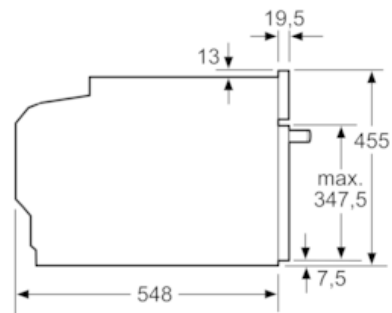

#### Technische Info:

- Länge des Anschlusskabels: 150 cm
- Nennspannung: 220 - 240 V
- Gesamtanschlusswert Elektro: 3.6 kW
- 

#### Maße

- Gerätemaße (HxBxT): 455 x 594 x 548 mm
- 
- Nischenmaße (HxBxT): 455 mm x 560 mm x 550 mm
- „Maße und Einbauhinweise zu diesem Gerät gemäß technischer Zeichnung beachten“
- Wir empfehlen Ihnen, Komplementär-Produkte innerhalb der Produktserie iQ700 zu wählen, um die bestmögliche Einbausituation Ihrer Einbaugeräte zu gewährleisten.

### Maßzeichnungen

Einbau mit einem Kochfeld.

Maße in mm

Maße in mm

Wird das Kompaktgerät unter einem Kochfeld eingebaut, muss folgende Arbeitsplattenstärke (ggf. inkl. Unterkonstruktion) beachtet werden.