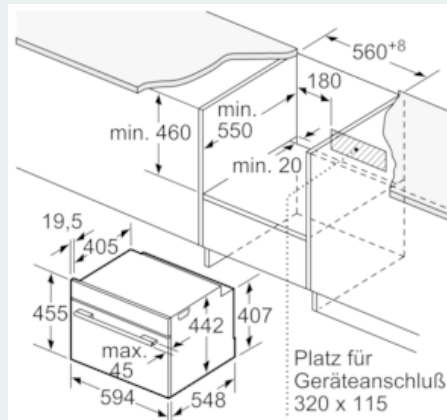

#### Maße

- Gerätemaße (HxBxT): 455 x 594 x 548 mm
- 
- Nischenmaße (HxBxT): 455 mm x 560 mm x 550 mm
- „Maße und Einbauhinweise zu diesem Gerät gemäß technischer Zeichnung beachten“
- Wir empfehlen Ihnen, Komplementär-Produkte innerhalb der Produktserie iQ700 zu wählen, um die bestmögliche Einbausituation Ihrer Einbaugeräte zu gewährleisten.

### Maßzeichnungen

Einbau mit einem Kochfeld.

Maße in mm

Maße in mm

Wird das Kompaktgerät unter einem Kochfeld eingebaut, muss folgende Arbeitsplattenstärke (ggf. inkl. Unterkonstruktion) beachtet werden.

Kochfeld-Typ	min. Arbeitsplattenstärke	
	aufgesetzt	flächenbündig
Induktionskochfeld	42 mm	43 mm
Vollflächen-Induktionskochfeld	52 mm	53 mm
Gaskochfeld	32 mm	43 mm
Elektrokochfeld	32 mm	35 mm

Maße in mm

Maße in mm