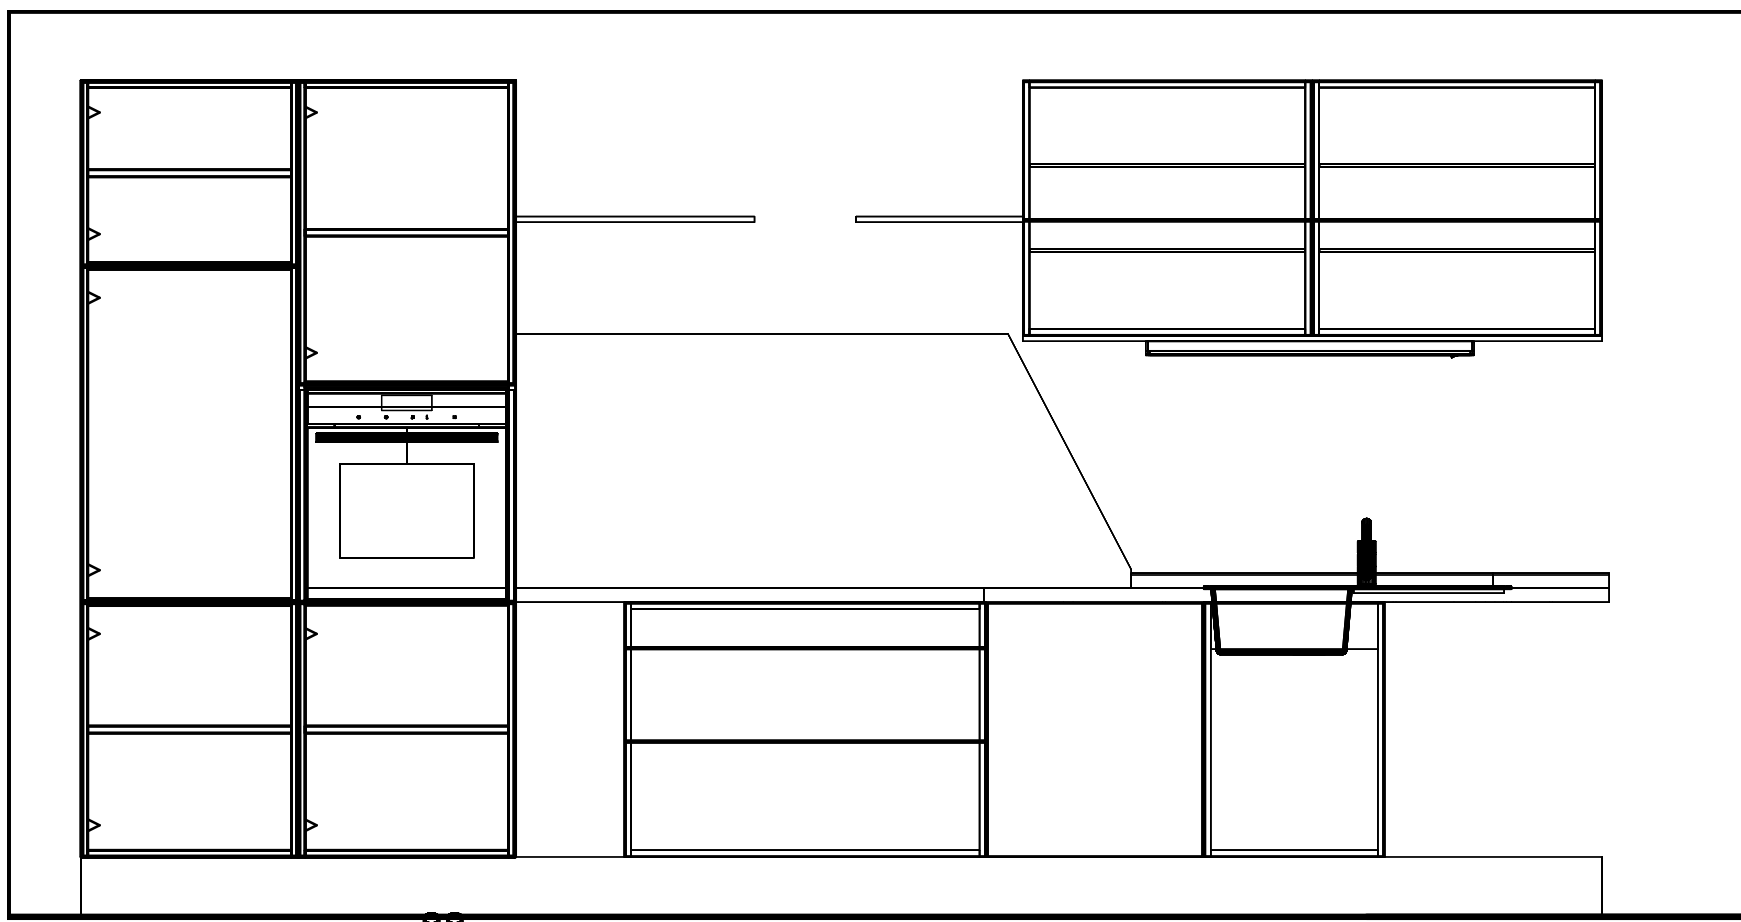

1000

1200

300

2500

785

800

415

2000

2800 | 800 | 800 | 400

191 | 2144 | 165 | 40 | 704 | 1605 | 165 | 165 | 680 | 313 | 16 | 704 | 191 | 2335 | 1591 | 2500

200 | 600 | 600 | 300 | 1000 | 600 | 500 | 1000

4800

1293 | 1727

Kommission:
 Planung: MSP034 MC Eiche Weißgrau1
 Verkäufer: Erika Groß
 168 Marquardt 2021 Griff antik braun

Die Darstellungen dienen nur dem grafischen Überblick und sind nicht passgenau. Farben und Strukturverläufe können abweichen. Änderungen der Arbeitsplattenteilung und Frontaufteilung sind herstellerbedingt vorbehalten. | 01.07.2021 | Wandansicht 2 | Bildschirmgröße