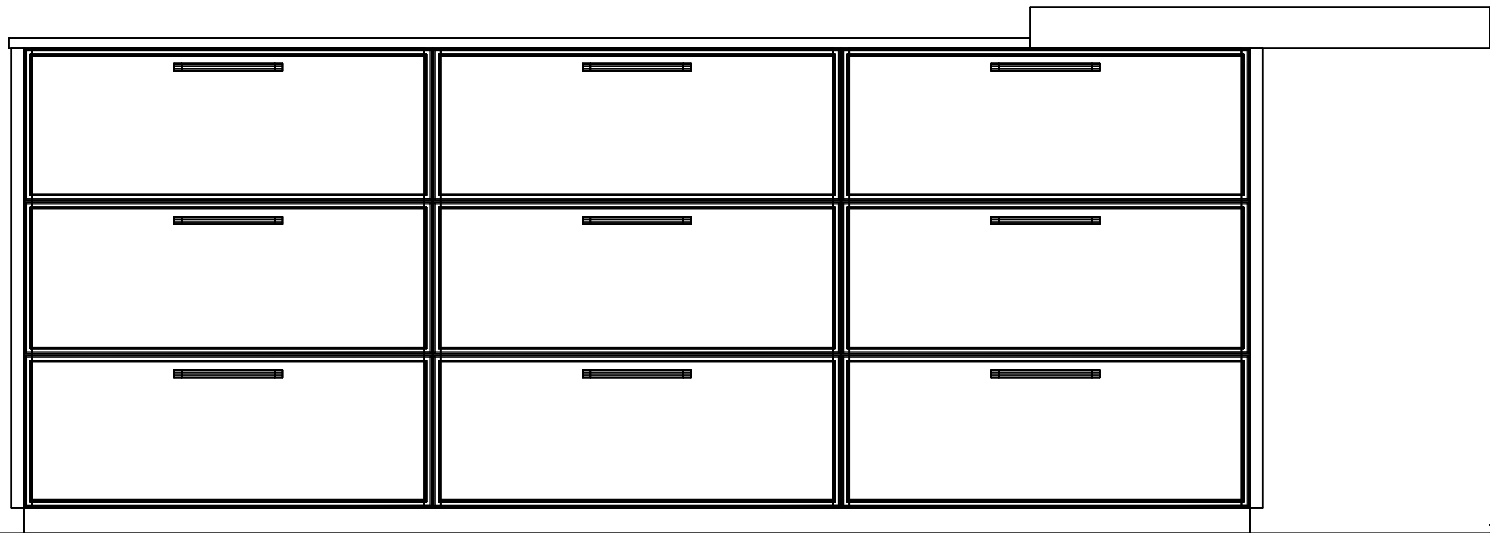

Kommission:
Planung: MSN020 Carisma Papyrusgrau Weiß und Opal1
Verkäufer: Erika Groß
174 Marquardt 2021 Griff Edelstahl-Optik, Metall

Die Darstellungen dienen nur dem grafischen Überblick und sind nicht passgenau. Farben und Strukturverläufe können abweichen. Änderungen der Arbeitsplattenteilung und Frontaufteilung sind herstellerbedingt vorbehalten. | 01.07.2021 | Grundriss | Bildschirmgröße

20
900

800 800 800

25

600 600 600