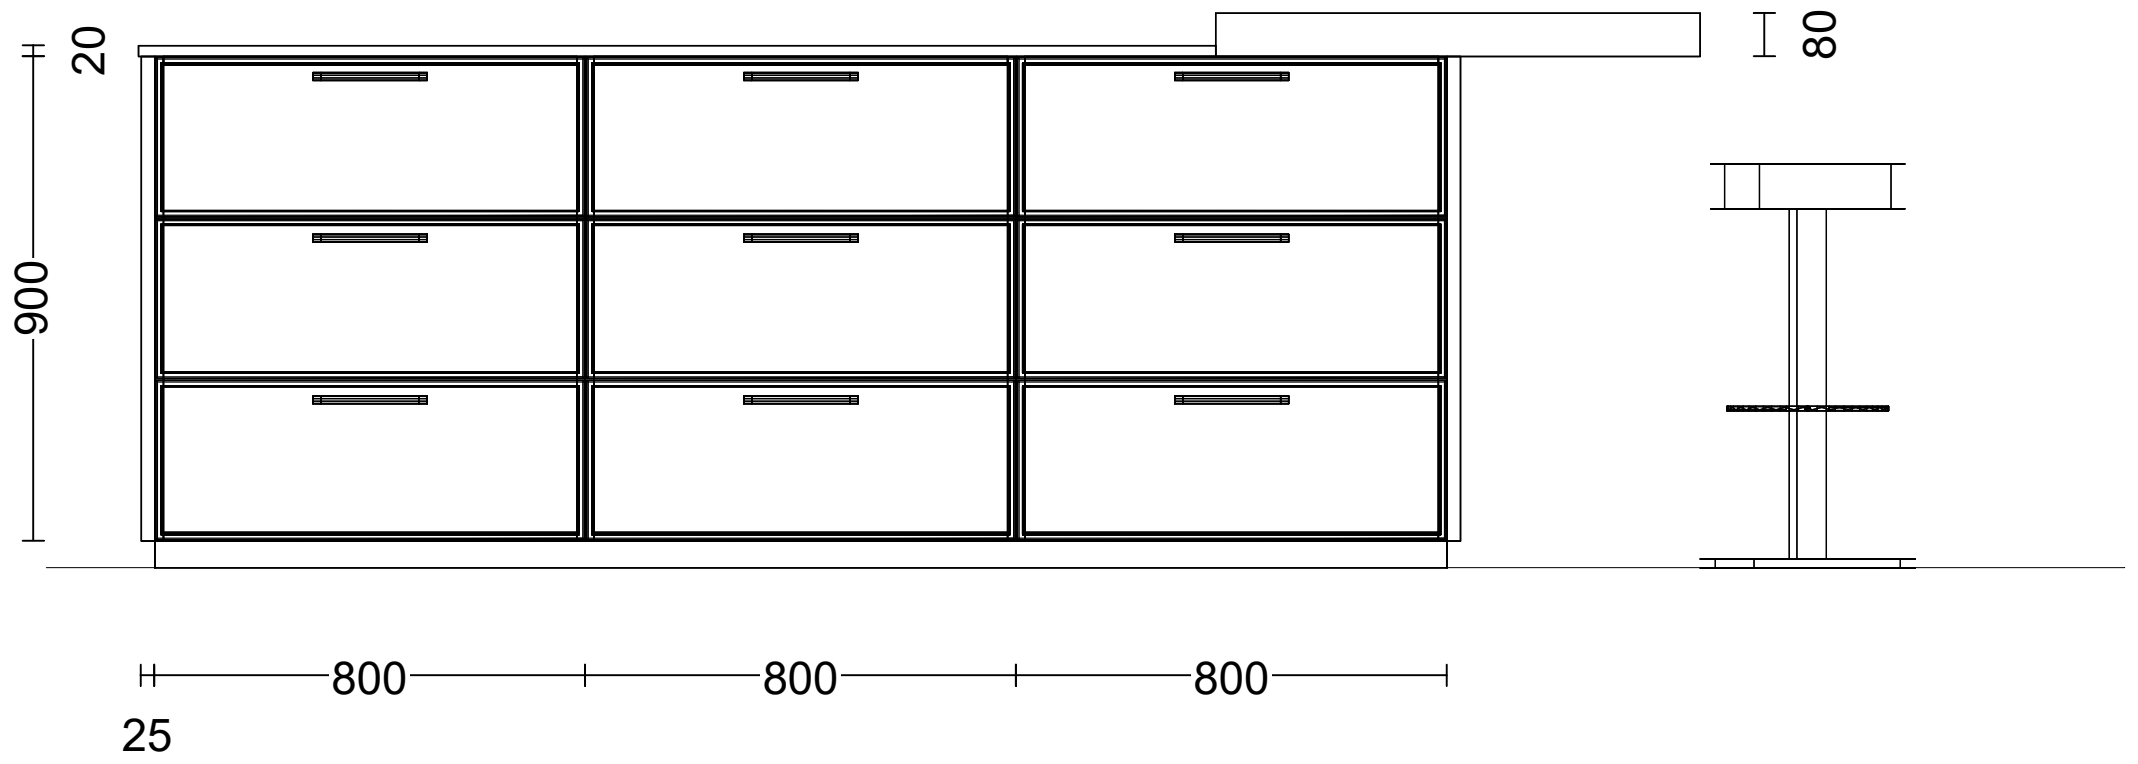

Kommission:
Planung: MSN020 Carisma Papyrusgrau Weiß und Opal1
Verkäufer: Erika Groß
174 Marquardt 2021 Griff Edelstahl-Optik, Metall

Die Darstellungen dienen nur dem grafischen Überblick und sind nicht passgenau. Farben und Strukturverläufe können abweichen. Änderungen der Arbeitsplattenteilung und Frontaufteilung sind herstellerbedingt vorbehalten. | 01.07.2021 | Grundriss | Bildschirmgröße

20
900

800 800 800

25

600 600 600