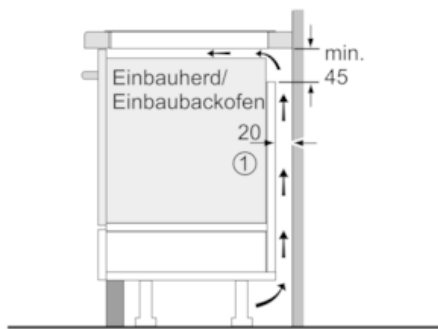

Ausstattung

Technische Daten

Gerätetyp : Kochstelle Glaskeramik
Bauform : Eingebaut
Energiequelle : Elektro
Anzahl der Kochzonen, die gleichzeitig benutzt werden können : 4
Nischenmaße (H x B x T) (mm) : 55 x 885-885 x 335-335
Gerätebreite (mm) : 897
Abmessungen des Gerätes (mm) : 55 x 897 x 345
Abmessungen des verpackten Gerätes (mm) : 126 x 1031 x 472
Nettogewicht (kg) : 12,815
Bruttogewicht (kg) : 14,0
Restwärmearzeige : Getrennt
Lage der Steuerung : Vorne
Hauptoberflächenmaterial : Glaskeramik
Oberflächenfarbe : Edelstahl, Schwarz
Rahmenfarbe : Edelstahl
Approbatonszertifikate : AENOR, CE
Länge Anschlusskabel (cm) : 110
EAN-Nummer : 4242004190905
Elektroanschlusswert (W) : 7400
Spannung (V) : 220-240
Frequenz (Hz) : 50; 60

- Powerstufe für Töpfe
- Powerstufe für Pfannen
- 17 Leistungsstufen
- Digitale Anzeige der Kochstufen
- 2-stufige Restwärmeanzeige je Kochzone
- CountUp Timer Kurzzeitwecker Laufzeitanzeige
- Topferkennung Powermanagement Funktion Automatische Sicherheitsabschaltung Kindersicherung Wischutzfunktion

Design:

- Rahmen in Edelstahl

Technische Information:

- Min. Arbeitsplattenstärke: 30 mm
- Kochzonen: 1 x Ø 180 mm, 1.8 kW (max. Powerstufe 3.1 kW) Induktion; 1 x Ø 180 mm, 1.8 kW (max. Powerstufe 3.1 kW) Induktion; 1 x Ø 145 mm, 1.4 kW (max. Powerstufe 2.2 kW) Induktion; 1 x Ø 210 mm, 2.2 kW (max. Powerstufe 3.7 kW) Induktion
- Anschlußwert 7400 W
- Länge Anschlußkabel: 110 cm
- Anschlusskabel beigelegt in Verpackung

N 70, Induktionskochfeld, 90 cm, Schwarz
T40BT40N0

Maßzeichnungen

① Lüftungspalt muß vorgesehen werden.

Maße in mm

Maße in mm

Maße in mm