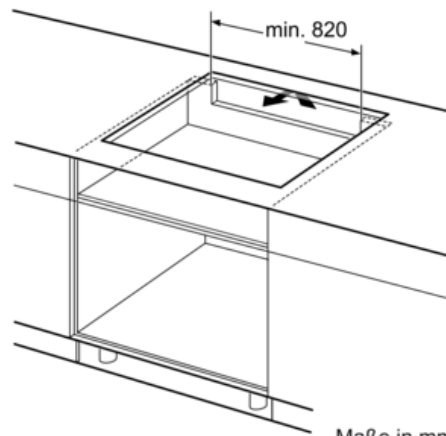

Ausstattung

Technische Daten

Gerätetyp : Kochstelle Glaskeramik
Bauform : Eingebaut
Energiequelle : Elektro
Anzahl der Kochzonen, die gleichzeitig benutzt werden können : 4
Nischenmaße (H x B x T) (mm) : 55 x 885-885 x 335-335
Gerätebreite (mm) : 897
Abmessungen des Gerätes (mm) : 55 x 897 x 345
Abmessungen des verpackten Gerätes (mm) : 126 x 1031 x 472
Nettogewicht (kg) : 12,815
Bruttogewicht (kg) : 14,0
Restwärmearzeige : Getrennt
Lage der Steuerung : Vorne
Hauptoberflächenmaterial : Glaskeramik
Oberflächenfarbe : Edelstahl, Schwarz
Rahmenfarbe : Edelstahl
Approbatonszertifikate : AENOR, CE
Länge Anschlusskabel (cm) : 110
EAN-Nummer : 4242004190905
Elektroanschlusswert (W) : 7400
Spannung (V) : 220-240
Frequenz (Hz) : 50; 60

Design:

- Rahmen in Edelstahl

Technische Information:

- Min. Arbeitsplattenstärke: 30 mm
- Kochzonen: 1 x Ø 180 mm, 1.8 kW (max. Powerstufe 3.1 kW) Induktion; 1 x Ø 180 mm, 1.8 kW (max. Powerstufe 3.1 kW) Induktion; 1 x Ø 145 mm, 1.4 kW (max. Powerstufe 2.2 kW) Induktion; 1 x Ø 210 mm, 2.2 kW (max. Powerstufe 3.7 kW) Induktion
- Anschlußwert 7400 W
- Länge Anschlußkabel: 110 cm
- Anschlusskabel beigelegt in Verpackung

N 70, Induktionskochfeld, 90 cm, Schwarz
T40BT40N0

Maßzeichnungen

① Lüftungspalt muß vorgesehen werden.

Maße in mm

Maße in mm

Maße in mm