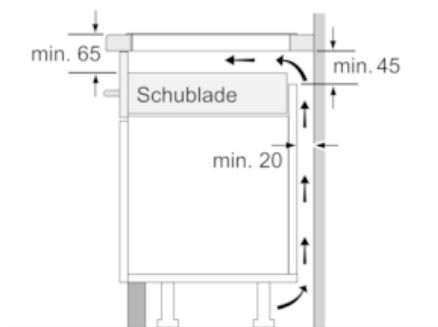

Ausstattung

Technische Daten

Gerätetyp : Kochstelle Glaskeramik
Bauform : Eingebaut
Energiequelle : Elektro
Anzahl der Kochzonen, die gleichzeitig benutzt werden können : 4
Nischenmaße (H x B x T) (mm) : 55 x 885-885 x 335-335
Gerätebreite (mm) : 897
Abmessungen des Gerätes (mm) : 55 x 897 x 345
Abmessungen des verpackten Gerätes (mm) : 126 x 1031 x 472
Nettogewicht (kg) : 12,815
Bruttogewicht (kg) : 14,0
Restwärmearzeige : Getrennt
Lage der Steuerung : Vorne
Hauptoberflächenmaterial : Glaskeramik
Oberflächenfarbe : Edelstahl, Schwarz
Rahmenfarbe : Edelstahl
Approbatonszertifikate : AENOR, CE
Länge Anschlusskabel (cm) : 110
EAN-Nummer : 4242004190905
Elektroanschlusswert (W) : 7400
Spannung (V) : 220-240
Frequenz (Hz) : 50; 60

Design:

- Rahmen in Edelstahl

Technische Information:

- Min. Arbeitsplattenstärke: 30 mm
- Kochzonen: 1 x Ø 180 mm, 1.8 kW (max. Powerstufe 3.1 kW) Induktion; 1 x Ø 180 mm, 1.8 kW (max. Powerstufe 3.1 kW) Induktion; 1 x Ø 145 mm, 1.4 kW (max. Powerstufe 2.2 kW) Induktion; 1 x Ø 210 mm, 2.2 kW (max. Powerstufe 3.7 kW) Induktion
- Anschlußwert 7400 W
- Länge Anschlußkabel: 110 cm
- Anschlusskabel beigelegt in Verpackung

N 70, Induktionskochfeld, 90 cm, Schwarz
T40BT40N0

Maßzeichnungen

① Lüftungspalt muß vorgesehen werden.

Maße in mm

Maße in mm

Maße in mm