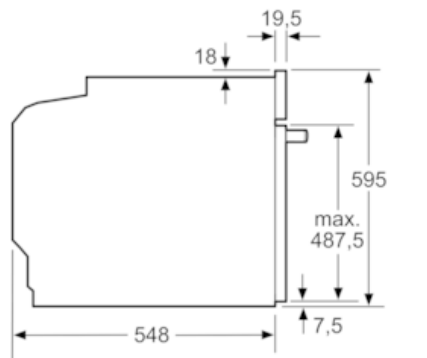

iQ700, Einbau-Backofen mit Mikrowellenfunktion, Schwarz HM836GPB6

Maßzeichnungen

Wird das Gerät unter einem Kochfeld eingebaut, muss folgende Arbeitsplattenstärke (ggf. inkl. Unterkonstruktion) beachtet werden.

Kochfeld-Typ	min. Arbeitsplattenstärke	
	aufgesetzt	flächenbündig
Induktionskochfeld	37 mm	38 mm
Vollflächen-Induktionskochfeld	47 mm	48 mm
Gaskochfeld	30 mm	38 mm
Elektrokochfeld	27 mm	30 mm