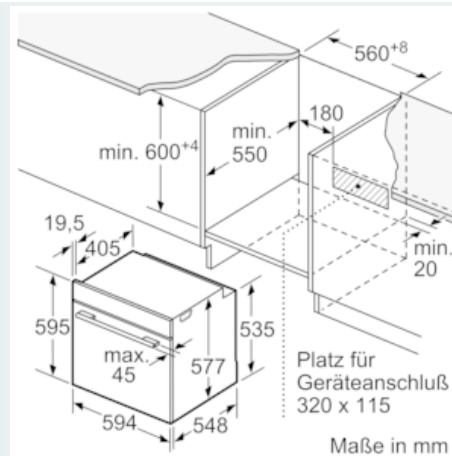

iQ700, Einbau-Backofen mit Mikrowellenfunktion, Schwarz HM836GPB6

Maßzeichnungen

Wird das Gerät unter einem Kochfeld eingebaut, muss folgende Arbeitsplattenstärke (ggf. inkl. Unterkonstruktion) beachtet werden.

Kochfeld-Typ	min. Arbeitsplattenstärke	
	aufgesetzt	flächenbündig
Induktionskochfeld	37 mm	38 mm
Vollflächen-Induktionskochfeld	47 mm	48 mm
Gaskochfeld	30 mm	38 mm
Elektrokochfeld	27 mm	30 mm