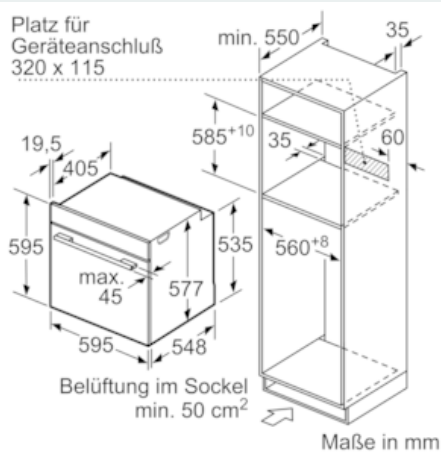

iQ700, Einbau-Backofen mit Mikrowellenfunktion, Schwarz HM836GPB6

Maßzeichnungen

Wird das Gerät unter einem Kochfeld eingebaut, muss folgende Arbeitsplattenstärke (ggf. inkl. Unterkonstruktion) beachtet werden.

Kochfeld-Typ	min. Arbeitsplattenstärke	
	aufgesetzt	flächenbündig
Induktionskochfeld	37 mm	38 mm
Vollflächen-Induktionskochfeld	47 mm	48 mm
Gaskochfeld	30 mm	38 mm
Elektrokochfeld	27 mm	30 mm