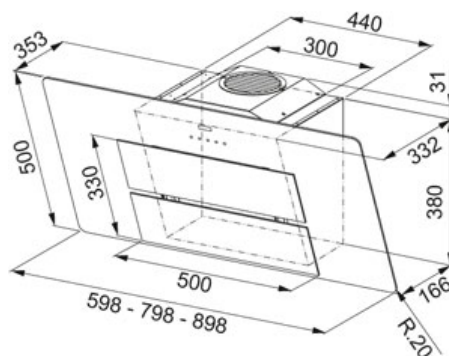

# Maris FMA 905 BK XS Edelstahl / Glas schwarz | 110.0476.845

PRODUKTFAMILIE : **Hauben** | PRODUKTSERIE : **Maris** | MODELL : **FMA 905 BK XS** | MATERIAL/ OBERFLAECHE : **Edelstahl / Glas schwarz** | EINBAUART/ VARIANTE : **Kopffreiheitshaube**

## TECHNISCHE DATEN

Energieeffizienzklasse	A
Version	Wandhaube
Breite in cm	90,00 cm
Leistungsstufen	3 + Intensiv
Lüfterleistung Int.	710 m3/h
Lüfterleistung Max.	570 m3/h
Lüfterleistung Min.	290 m3/h
Schalleistung Intensiv	70 dB(A)
Schalleistung max.	65 dB(A)
Schalleistung min.	53 dB(A)
Leistung	270 W
Gesamtanschlusswert	272 W
Beleuchtung	LEDs 2x 1 W
Spannung	220-240 V
Bedienung	Touch Control
Abluftstutzen	Ø 150 mm
Sicherheitsabstand zwischen Unterkante Haube und Kochfeld	400 mm
Aktivkohlefilter	Enthalten