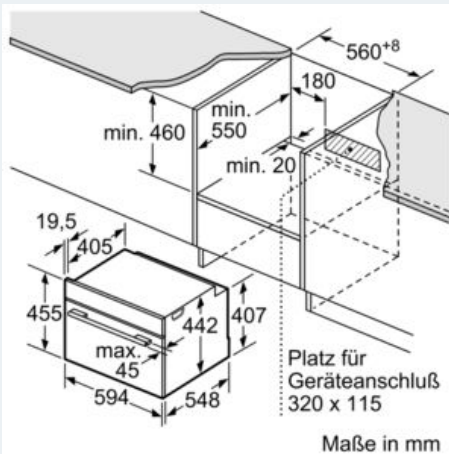

iQ700 Kompaktdampfgarer Studioline CD834GBS1 Edelstahl

Maßzeichnungen