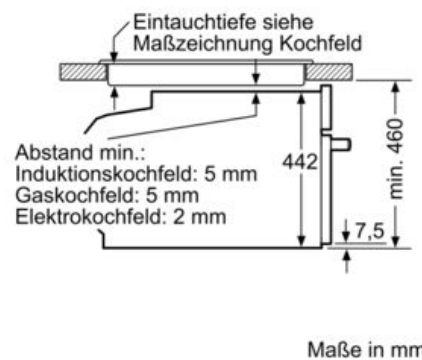

Einbau mit einem Kochfeld.

Wird das Kompaktgerät unter einem Kochfeld eingebaut, muss folgende Arbeitsplattenstärke (ggf. inkl. Unterkonstruktion) beachtet werden.

Kochfeld-Typ	min. Arbeitsplattenstärke	
	aufgesetzt	flächenbündig
Induktionskochfeld	42 mm	43 mm
Vollflächen-Induktionskochfeld	52 mm	53 mm
Gaskochfeld	32 mm	43 mm
Elektrokochfeld	32 mm	35 mm