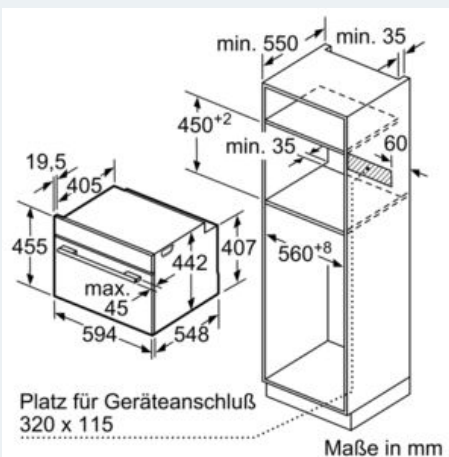

#### Technische Daten

Frontfarbe : Edelstahl  
 Bauform : Einbaugerät  
 Nischenmaße (mm) : 450 x 560 x 550  
 Abmessungen des Gerätes (mm) : 455 x 594 x 548  
 Abmessungen des verpackten Gerätes (mm) : 520 x 650 x 710  
 Material der Blende : Edelstahl  
 Material der Tür : Glas  
 Nettogewicht (kg) : 25,0  
 Approbationszertifikate : CE, VDE  
 Länge Anschlusskabel (cm) : 150  
 EAN-Nummer : 4242003683682  
 Absicherung (A) : 10  
 Spannung (V) : 220-240  
 Frequenz (Hz) : 60; 50  
 Steckerart : Schuko-/Gardy.m.Erdung  
 Approbationszertifikate : CE, VDE

##### Technische Info:

- Länge Netzkabel: 150 cm
- Gesamtanschlusswert Elektro: 1.75 kW
- Gerätemaße (HxBxT): 455 x 594 x 548 mm
- Nischenmaße (HxBxT): 455 mm x 560 mm x 550 mm
- „Maße und Einbauhinweise zu diesem Gerät gemäß technischer Zeichnung beachten“

### Maßzeichnungen