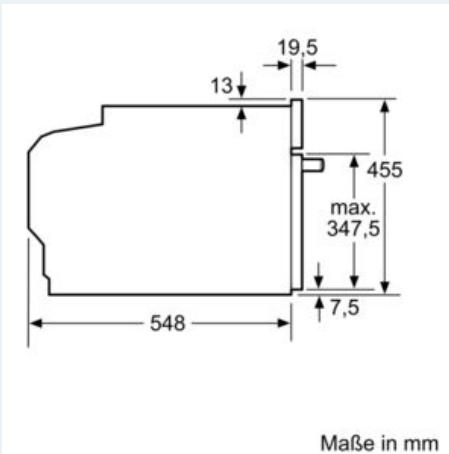

#### Technische Daten

Frontfarbe : Edelstahl  
 Bauform : Einbaugerät  
 Nischenmaße (mm) : 450 x 560 x 550  
 Abmessungen des Gerätes (mm) : 455 x 594 x 548  
 Abmessungen des verpackten Gerätes (mm) : 520 x 650 x 710  
 Material der Blende : Edelstahl  
 Material der Tür : Glas  
 Nettogewicht (kg) : 25,0  
 Approbationszertifikate : CE, VDE  
 Länge Anschlusskabel (cm) : 150  
 EAN-Nummer : 4242003683682  
 Absicherung (A) : 10  
 Spannung (V) : 220-240  
 Frequenz (Hz) : 60; 50  
 Steckerart : Schuko-/Gardy.m.Erdung  
 Approbationszertifikate : CE, VDE

##### Technische Info:

- Länge Netzkabel: 150 cm
- Gesamtanschlusswert Elektro: 1.75 kW
- Gerätemaße (HxBxT): 455 x 594 x 548 mm
- Nischenmaße (HxBxT): 455 mm x 560 mm x 550 mm
- „Maße und Einbauhinweise zu diesem Gerät gemäß technischer Zeichnung beachten“

### Maßzeichnungen