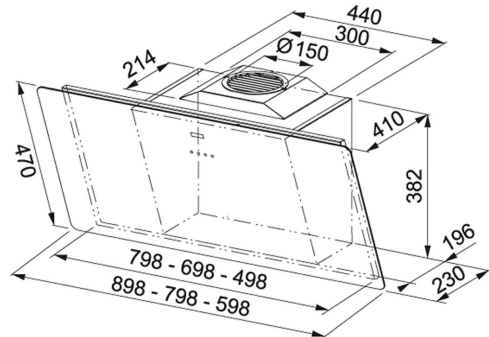

Technisch klares Design und das große, aufklappbare Glaspaneel in schwarz oder weiß zeichnen die Optik der Schräghaube Smart aus. Mit 3 Stufen + Intensivstufe hat die design- und leistungsstarke Schräghaube eine Lüfterleistung von 712 m³/h.

Version	Wandhaube
Breite in cm	80,00 cm
Leistungsstufen	3+Int
Lüfterleistung Int.	700 m ³ /h
Lüfterleistung Max.	560 m ³ /h
Lüfterleistung Min.	302 m ³ /h
Schalleistung Intensiv	69 dB(A)
Schalleistung max.	64 dB(A)
Schalleistung min.	49 dB(A)
Leistung	270 W
Gesamtanschlusswert	272 W
Beleuchtung	LEDs 2× 1 W
Spannung	220-240 V
Bedienung	Touch Control
Sicherheitsabstand zwischen Unterkante Haube und Kochfeld	400 mm
Aktivkohlefilter	Enthalten
Artikelnummer alt	11060